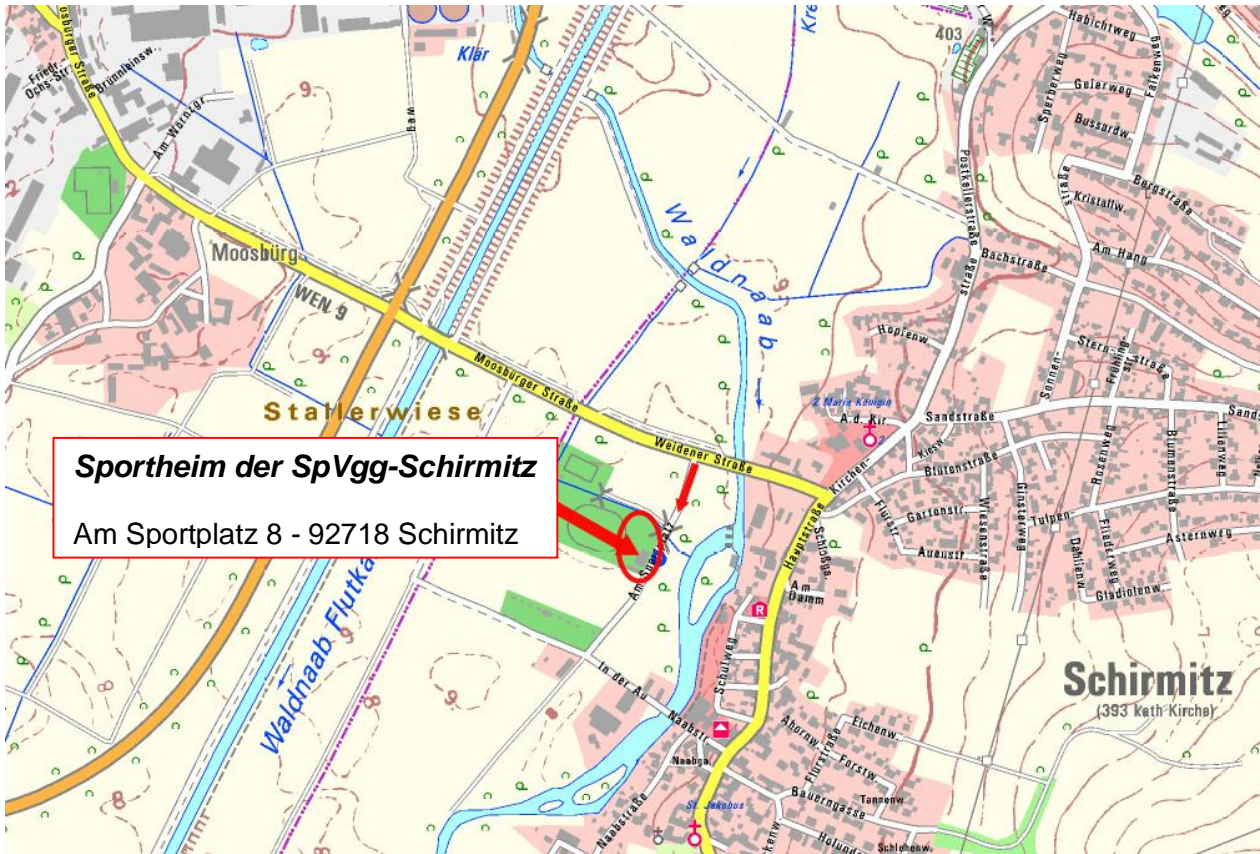

## ***Start und Ziel der Schirmitzer RTF:***

SpVgg Schirmitz 1921 e. V.  
Am Sportplatz 8 , 92718 Schirmitz

Telefon: +49 (0) 961 7209

GPS-Daten: 49°65'33"N/12°16'54"E

### Parkmöglichkeiten:

Für die Straße „Am Sportplatz“ besteht auf der rechten Seite (vom Norden – von der Weidener Straße kommend) ein **Parkverbot!** **Parkplätze** sind direkt am Sportheim und ca. 150 Meter südlicher, auf einer Wiese, ausgewiesen!