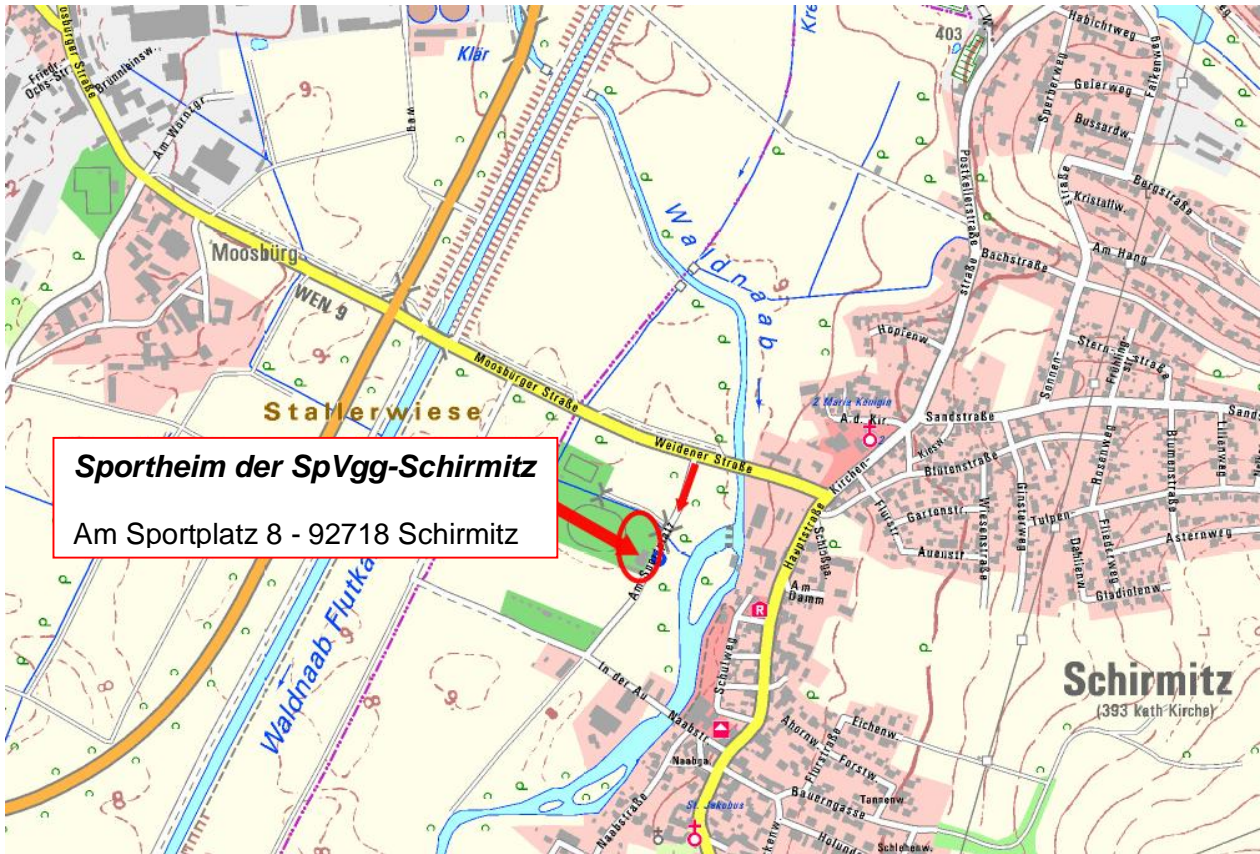

Start und Ziel der Schirmitzer RTF:

SpVgg Schirmitz 1921 e. V.
Am Sportplatz 8 , 92718 Schirmitz

Telefon: +49 (0) 961 7209

GPS-Daten: 49°65'33"N/12°16'54"E

Parkmöglichkeiten:

Für die Straße „Am Sportplatz“ besteht auf der rechten Seite (vom Norden – von der Weidener Straße kommend) ein **Parkverbot!** **Parkplätze** sind direkt am Sportheim und ca. 150 Meter südlicher, auf einer Wiese, ausgewiesen!