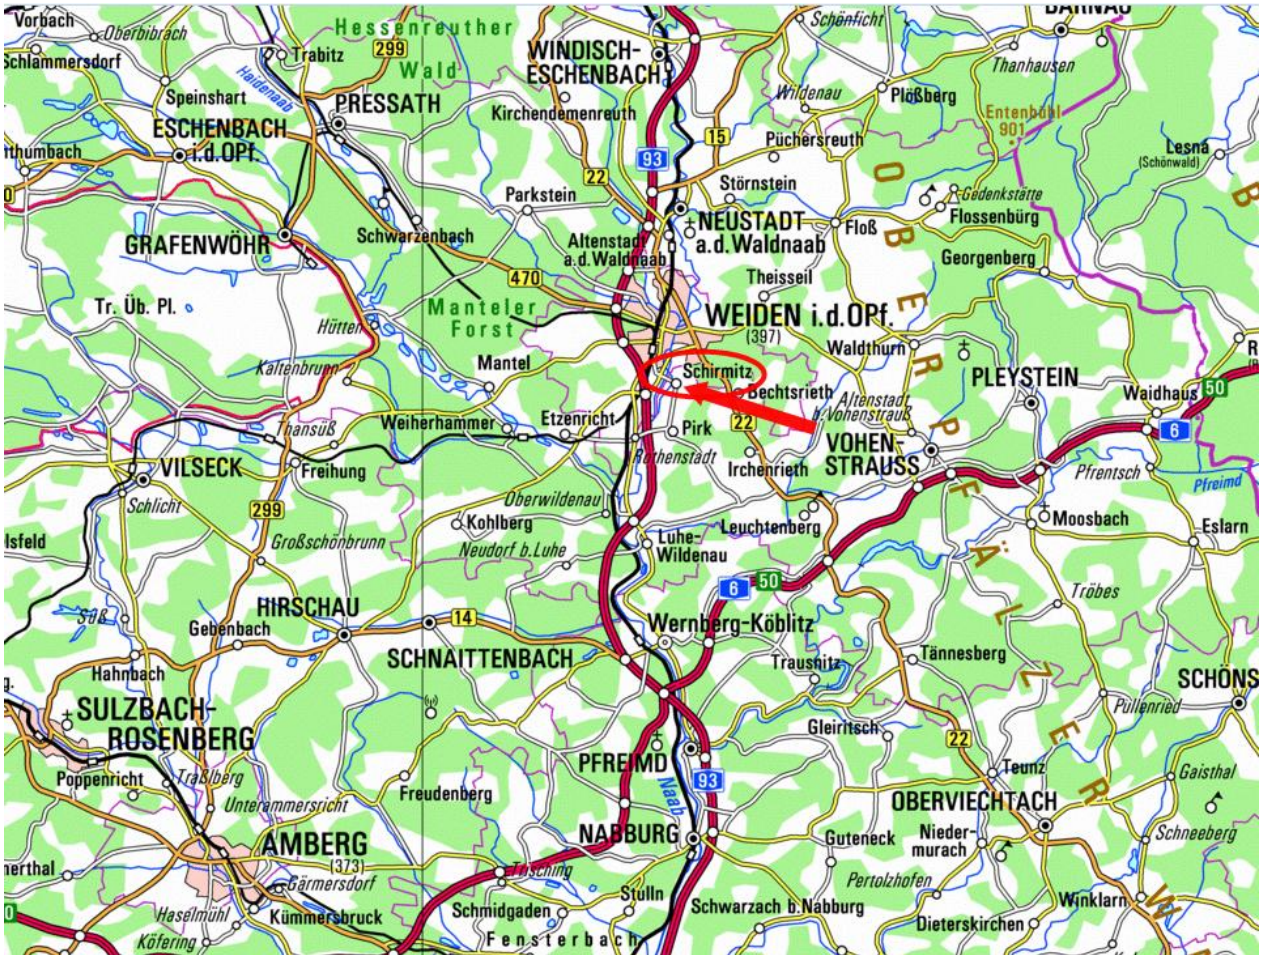

## ***Start und Ziel der Schirmitzer RTF:***

SpVgg Schirmitz 1921 e. V.  
Am Sportplatz 8 , 92718 Schirmitz

Telefon: +49 (0) 961 7209

GPS-Daten: 49°65'33"N/12°16'54"E

### Parkmöglichkeiten:

Für die Straße „Am Sportplatz“ besteht auf der rechten Seite (vom Norden – von der Weidener Straße kommend) ein **Parkverbot!** **Parkplätze** sind direkt am Sportheim und ca. 150 Meter südlicher, auf einer Wiese, ausgewiesen!