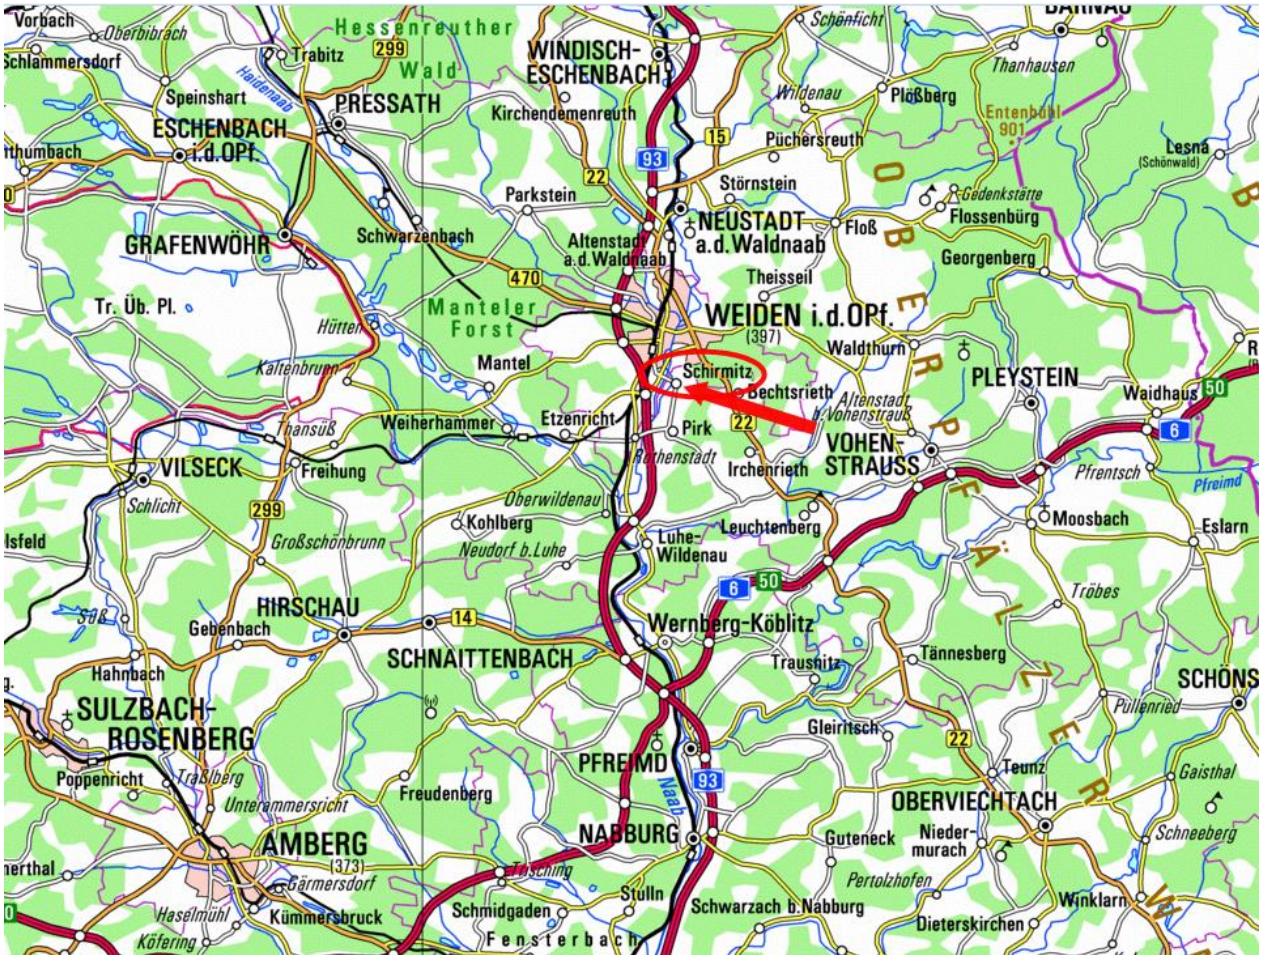

Start und Ziel der Schirmitzer RTF:

SpVgg Schirmitz 1921 e. V.
Am Sportplatz 8 , 92718 Schirmitz

Telefon: +49 (0) 961 7209

GPS-Daten: 49°65'33"N/12°16'54"E

Parkmöglichkeiten:

Für die Straße „Am Sportplatz“ besteht auf der rechten Seite (vom Norden – von der Weidener Straße kommend) ein **Parkverbot!** **Parkplätze** sind direkt am Sportheim und ca. 150 Meter südlicher, auf einer Wiese, ausgewiesen!